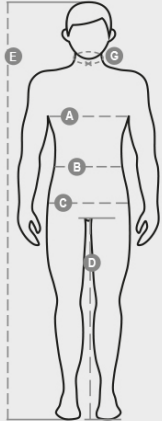

## WORKER STRETCH

001199-0376

Pantalón unisex, elástico, multiestación, con elásticos laterales y trabillas en la cintura, cierre con cremallera y botón de plástico, dos bolsillos delanteros de corte clásico, un bolsillo lateral con LOCK SYSTEM, un soporte para metro; dos bolsillos traseros, uno con tapeta y velcro y otro abierto, costuras de la entrepierna e interior de la pierna con triple aguja. Aplicaciones y pespuntos en contraste, bandas reflectantes en el bolsillo trasero, costura triple. Botón con remache para el color blanco.

COMPOSICIÓN: 98 % ALGODÓN + 2 % ELASTANO  
 APARIENCIA: TWILL STRETCH  
 PESO: 290 GR/MQ  
 TALLAS: XXS-XS-S-M-L-XL-XXL-3XL-4XL-5XL  
 EMBALAJE: 1/20  
 HS CODE: 62034211

% material reciclado	100
Reciclabilidad	-
Presencia de sustancias peligrosas	No contiene sustancias peligrosas

Casual&Workwear - Trousers

International sizes	XXS		XS		S		M		L		XL		XXL		3XL		4XL		5XL		
IT - DE	36	38	40	42	44	46	48	50	52	54	56	58	60	62	64	66	68	70	72	74	
FR - ES	32	34	36	38	40	42	44	46	48	50	52	54	56	58	60	62	64	66	68	70	
UK	25	27	28	29	30	32	33	34	36	38	40	41	43	45	46	48	49	51	52	54	
Waist	(B) - cm	64	68	72	74	76	80	84	88	92	96	100	104	108	112	116	120	124	128	132	136
	(B) - in	25	27	28	29	30	32	33	34	36	38	40	41	43	45	46	48	49	51	52	54
Hips	(C) - cm	80	84	88	90	92	96	100	104	108	112	116	120	124	128	132	136	140	144	148	152
	(C) - in	31	33	34	35	36	38	39	41	42	44	46	47	49	50	52	53	55	56	58	59
Inside leg	(D) - cm	82	82	84	84	85	85	86	86	87	87	88	88	88	88	88	88	89	89	89	89
	(D) - in	32	32	33	33	33	33	33	33	34	34	34	34	34	34	34	34	35	35	35	35
Height	(E) - cm	170/181						175/187						175/189							
	(E) - in	67/71						69/73						69/75							